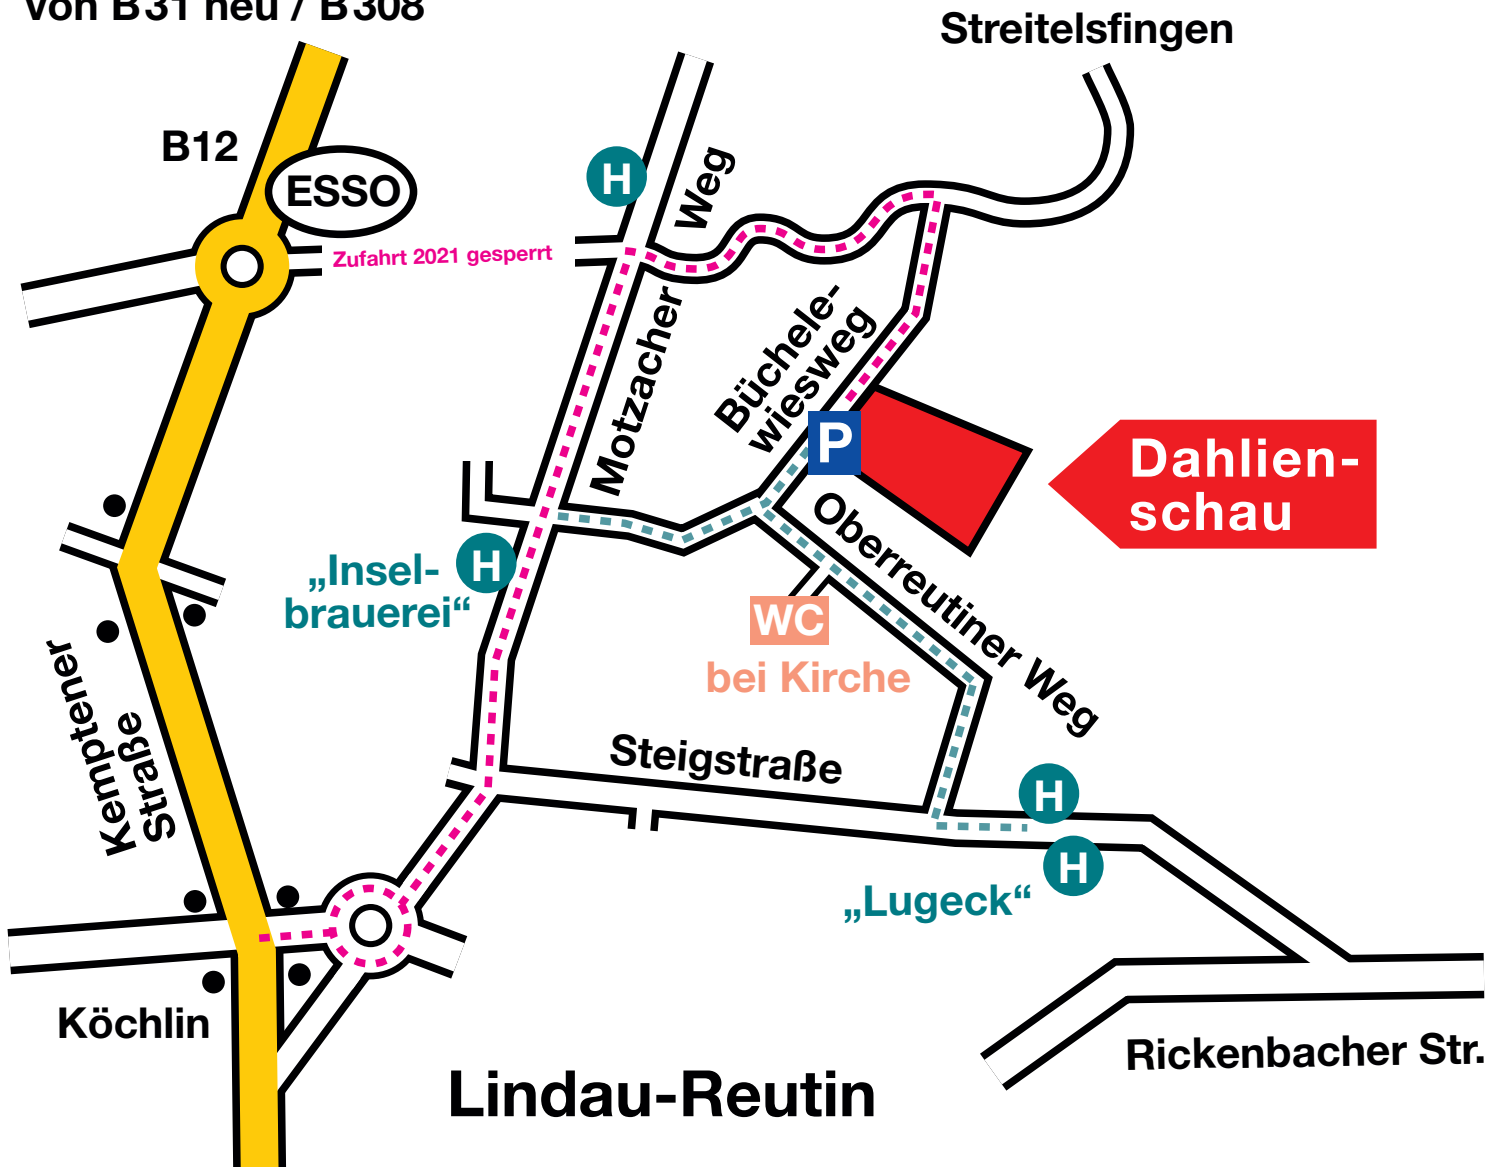

von Wangen, Kempten
von B31 neu / B308

Stadtbus-Haltestelle

— kürzester Fußweg ab
— Lugeck oder Inselbrauerei

— Anfahrt
— PKW

Parkplatz